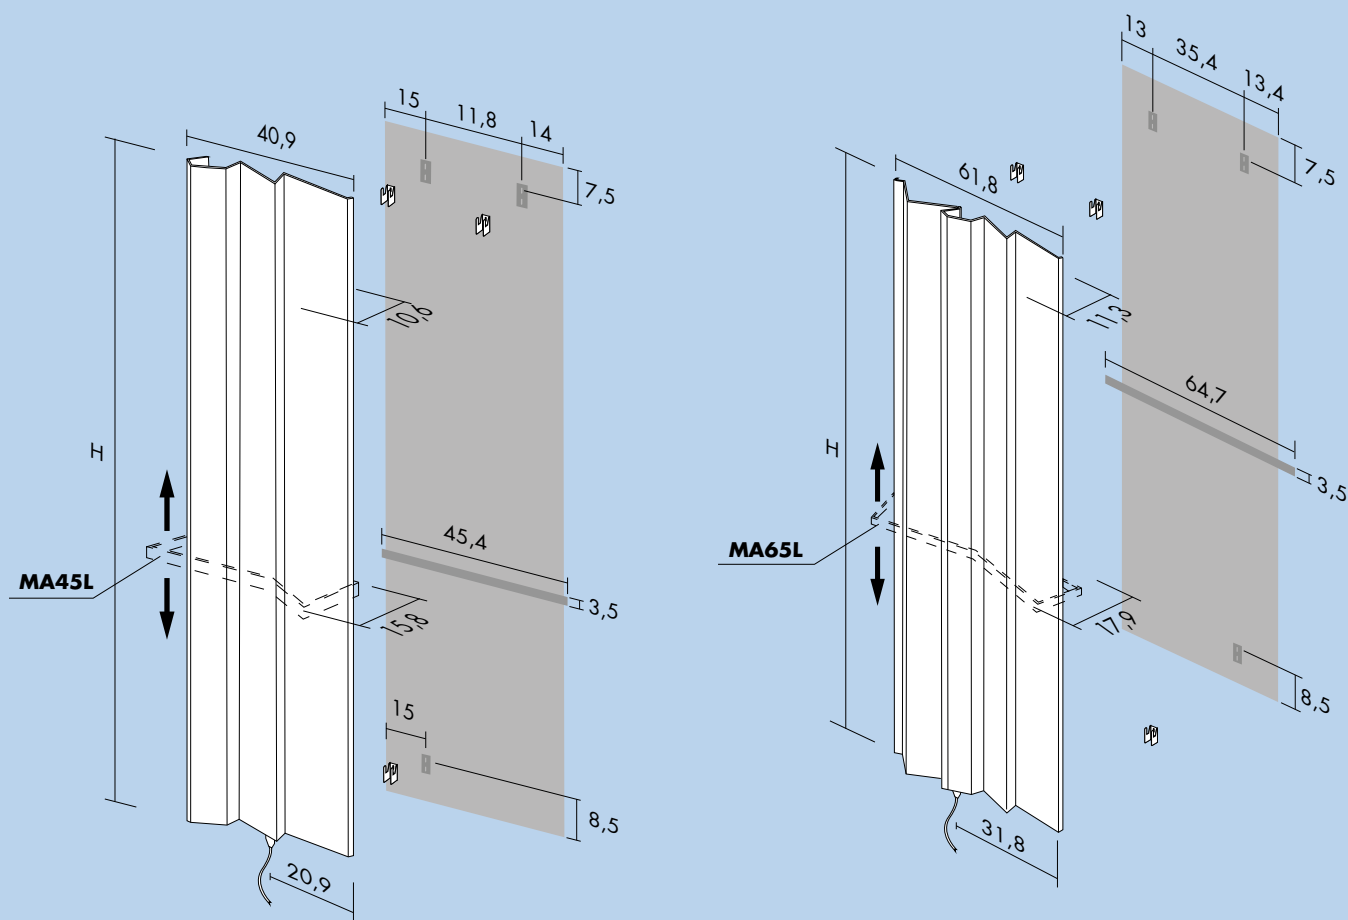

Electric with schuko plug / Version électrique avec prise Schuko
Elektromodell mit Schukosteckdose / Versión eléctrica con enchufe schuko

H cm	L cm	art*	watt
150.0	23.6	EC ANDV150023	350
150.0	40.9	EC ANDV150040	600
150.0	61.8	EC ANDV150061	800
180.0	23.6	EC ANDV180023	400
180.0	40.9	EC ANDV180040	700
180.0	61.8	EC ANDV180061	900
200.0	23.6	EC ANDV200023	500
200.0	40.9	EC ANDV200040	800

[BASIC]

BCOR NEOP

Optional

Receiver
Récepteur
Empfänger
Receptor

R10

Digital chronothermostat
Chronothermostat digital
Digitaler Chronothermostat
Cronotermostato digital

T11