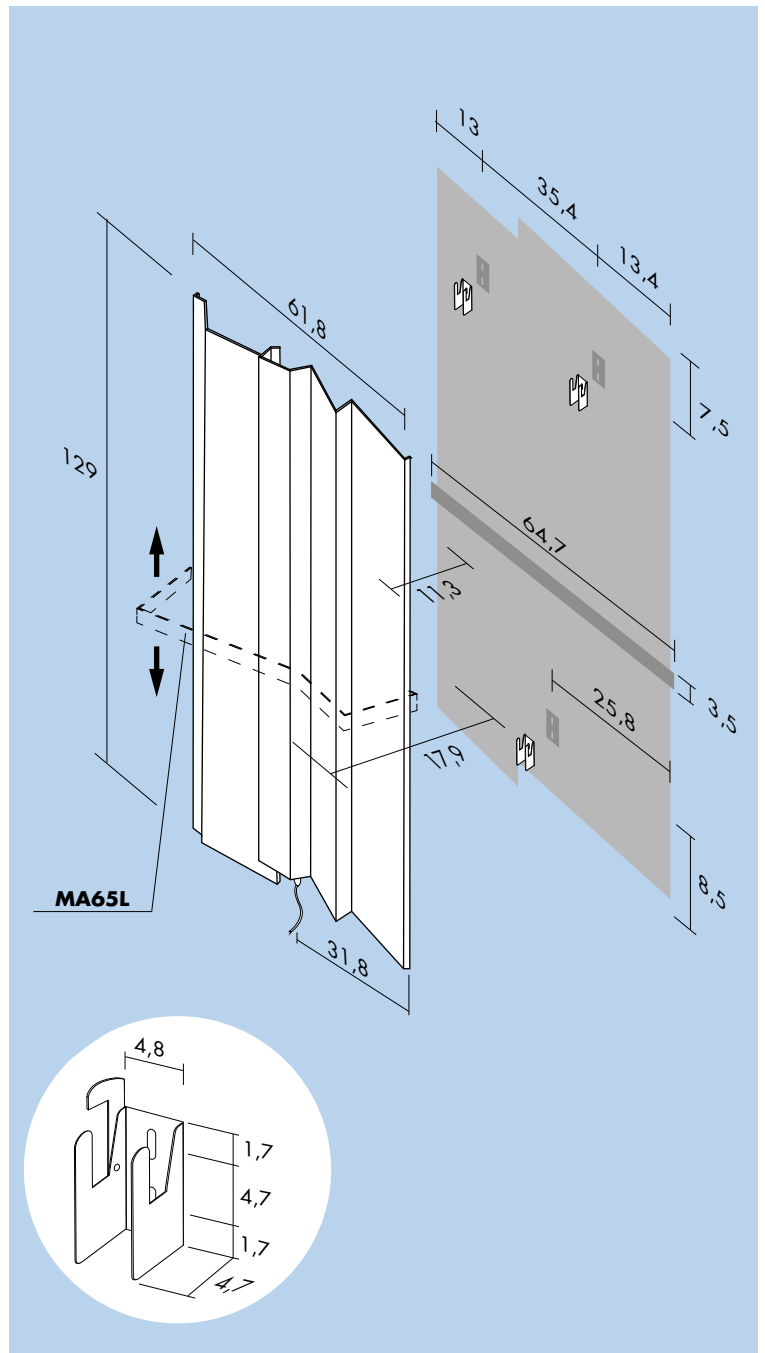

Android IQ

DESIGN DANIEL LIBESKIND

Electric with schuko plug / Version électrique avec prise schuko
Elektromodell mit schukosteckdose / Versión eléctrica con enchufe schuko

H cm	L cm	art*	watt
129.0	61.8	EC ANIQ129061_	700

[BASIC]

BCOR NEOP

Optional

Receiver
Récepteur
Empfänger
Receptor

R10

Digital chronothermostat
Chronothermostat digital
Der digital Chronothermostat
Cronotermostato digital

T11

Towel bar / Porte-serviettes
Hsndtuchslter / Porta toallas

64,7 cm
[XLUC] **MA65L**
[COLOR] **MA65C**
[GOLD] **MA65G**

Cable diverter (3 x 3,5 cm)
Deviateur de cable (3 x 3,5 cm)
Kabelweiche (3 x 3,5 cm)
Desviador de cable (3 x 3,5 cm)

[BIAN] **D2B**
[CROM] **D2R**