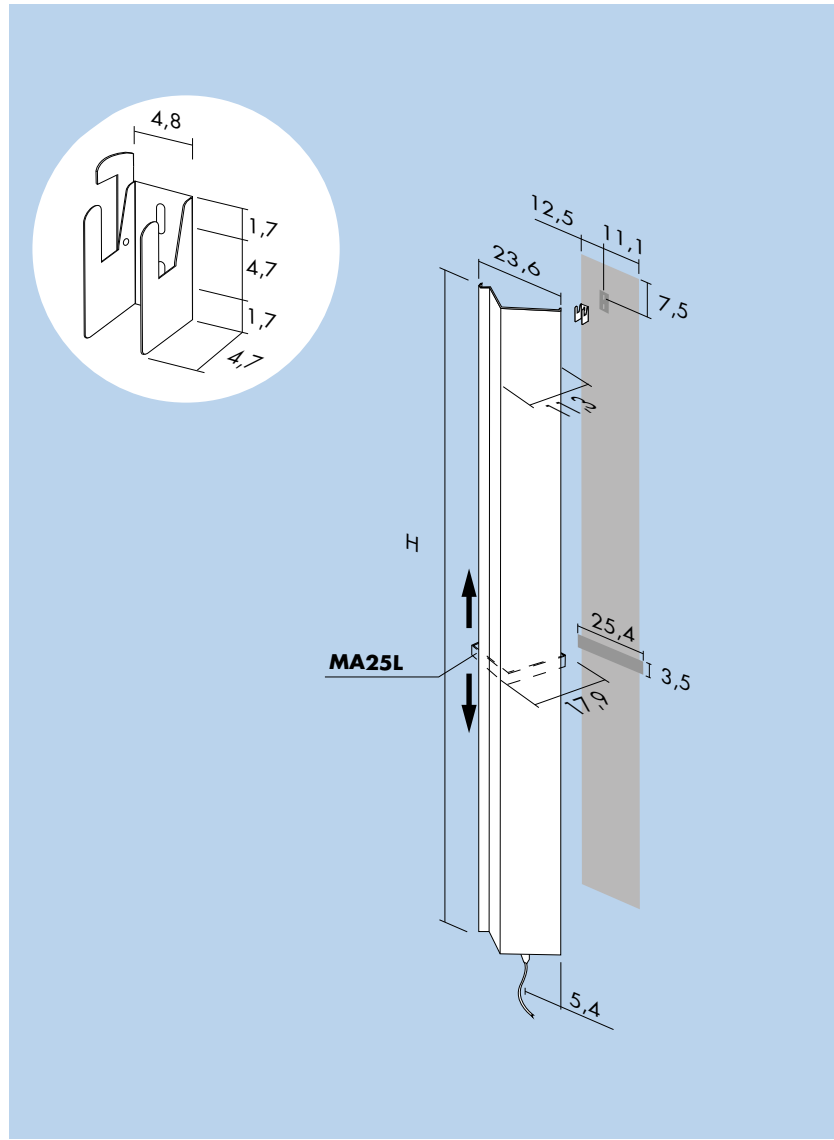

Android V

DESIGN DANIEL LIBESKIND

Electric with schuko plug / Version électrique avec prise Schuko
 Elektromodell mit Schukosteckdose / Versión eléctrica con enchufe schuko

H cm	L cm	art*	watt
150.0	23.6	EC ANDV150023	350
150.0	40.9	EC ANDV150040	600
150.0	61.8	EC ANDV150061	800
180.0	23.6	EC ANDV180023	400
180.0	40.9	EC ANDV180040	700
180.0	61.8	EC ANDV180061	900
200.0	23.6	EC ANDV200023	500
200.0	40.9	EC ANDV200040	800

[BASIC]

BCOR NEOP

Optional

Receiver
Récepteur
Empfänger
Receptor

R10

Digital chronothermostat
Chronothermostat digital
Digitaler Chronothermostat
Cronotermostato digital

T11

25,4 cm
[XLUC] **MA25L**
[COLOR] **MA25C**
[GOLD] **MA25G**
45,4 cm
[XLUC] **MA45L**
[COLOR] **MA45C**
[GOLD] **MA45G**
64,7 cm
[XLUC] **MA65L**
[COLOR] **MA65C**
[GOLD] **MA65G**

Cable diverter (3 x 3,5 cm)
Déviateur de cable (3 x 3,5 cm)
Kabelweiche (3 x 3,5 cm)
Desviador de cable (3 x 3,5 cm)
[BIAN] **D2B**
[CROM] **D2R**

Android IQ

DESIGN DANIEL LIBESKIND

Electric with schuko plug / Version électrique avec prise schuko
 Elektromodell mit schukosteckdose / Versión eléctrica con enchufe schuko

T11

Towel bar / Porte-serviettes
Hsndtuchslter / Porta toallas

64,7 cm
[XLUC] **MA65L**
[COLOR] **MA65C**
[GOLD] **MA65G**

Cable diverter (3 x 3,5 cm)
Deviateur de cable (3 x 3,5 cm)
Kabelweiche (3 x 3,5 cm)
Desviador de cable (3 x 3,5 cm)