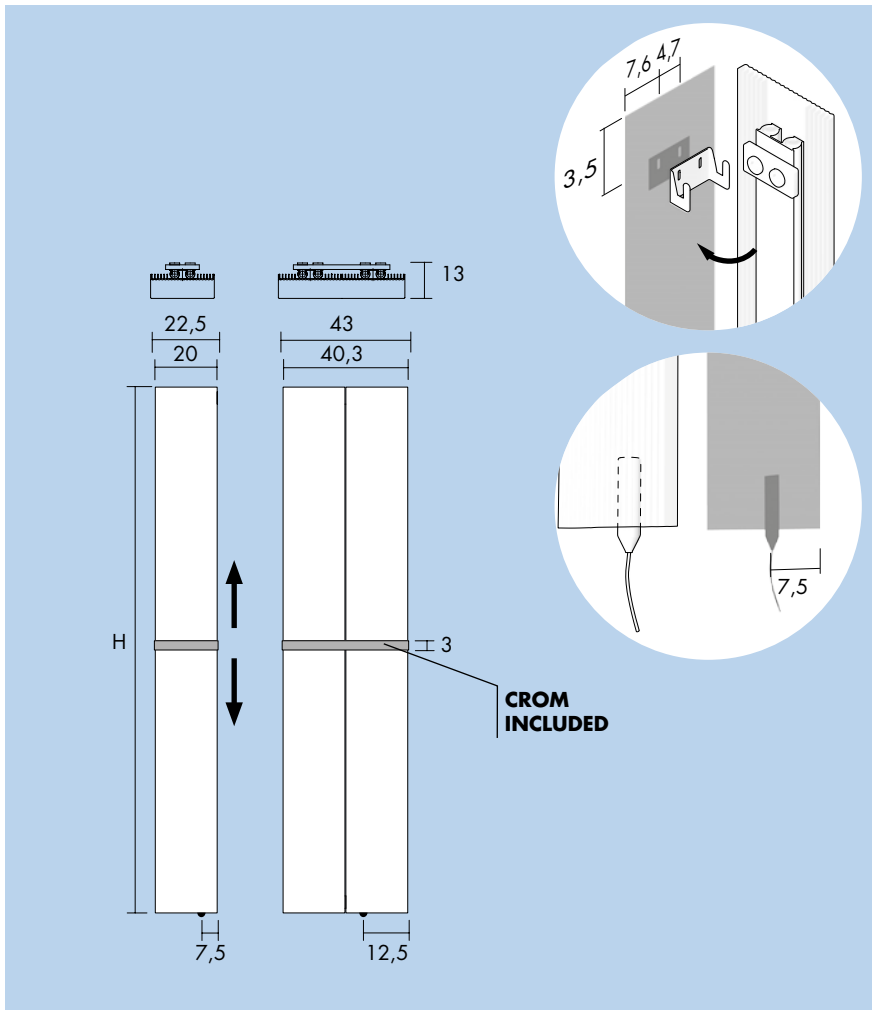

Electric with schuko plug / Version électrique avec prise Schuko / Elektromodell mit Schukosteckdose / Versión eléctrica con enchufe schuko

Loft Bath 1 Towel bar / 1 porte-serviettes / 1 Schäkel / 1 Porta toalla

H cm	L cm	art*	watt
150.0	20.0	EC LF1B150001_	200
150.0	40.3	EC LF1B150002_	500
170.0	20.0	EC LF1B170001_	250
170.0	40.3	EC LF1B170002_	600
200.0	20.0	EC LF1B200001_	400
200.0	40.3	EC LF1B200002_	700

Loft Bath 2 Towel bars / 2 porte-serviettes / 2 Schäkeln / 2 Porta toallas

H cm	L cm	art*	watt
150.0	20.0	EC LF2B150001_	200
150.0	40.3	EC LF2B150002_	500
170.0	20.0	EC LF2B170001_	250
170.0	40.3	EC LF2B170002_	600
200.0	20.0	EC LF2B200001_	400
200.0	40.3	EC LF2B200002_	700

[BASIC]

BCOR NEOP

Optional

Receiver
Récepteur
Empfänger
Receptor

R10

Digital chronothermostat
Chronothermostat digital
Digitaler Chronothermostat
Cronotermostato digital

T11