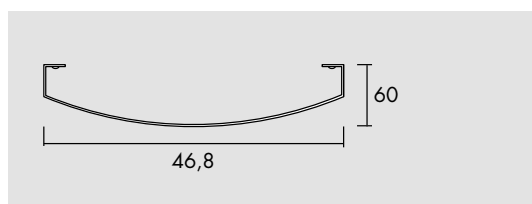

BEND

towel bar 32 cm / porte-serviettes 32 cm  
der Handtuchhalter 32 cm / porta toalla 32 cm

art*	Mod.	No. el
<b>BM1332</b>	A_13	<b>14</b>
<b>BM2532</b>	A_25	<b>10</b>

towel bar 40 cm / porte-serviettes 40 cm  
der Handtuchhalter 40 cm / porta toalla 40 cm

art*	Mod.	No. el
<b>BM1340</b>	A_13	<b>17</b>
<b>BM2540</b>	A_25	<b>12</b>

towel bar 47 cm / porte-serviettes 47 cm  
der Handtuchhalter 47 cm / porta toalla 47 cm

art*	Mod.	No. el
<b>BM1347</b>	A_13	<b>20</b>
<b>BM2547</b>	A_25	<b>14</b>