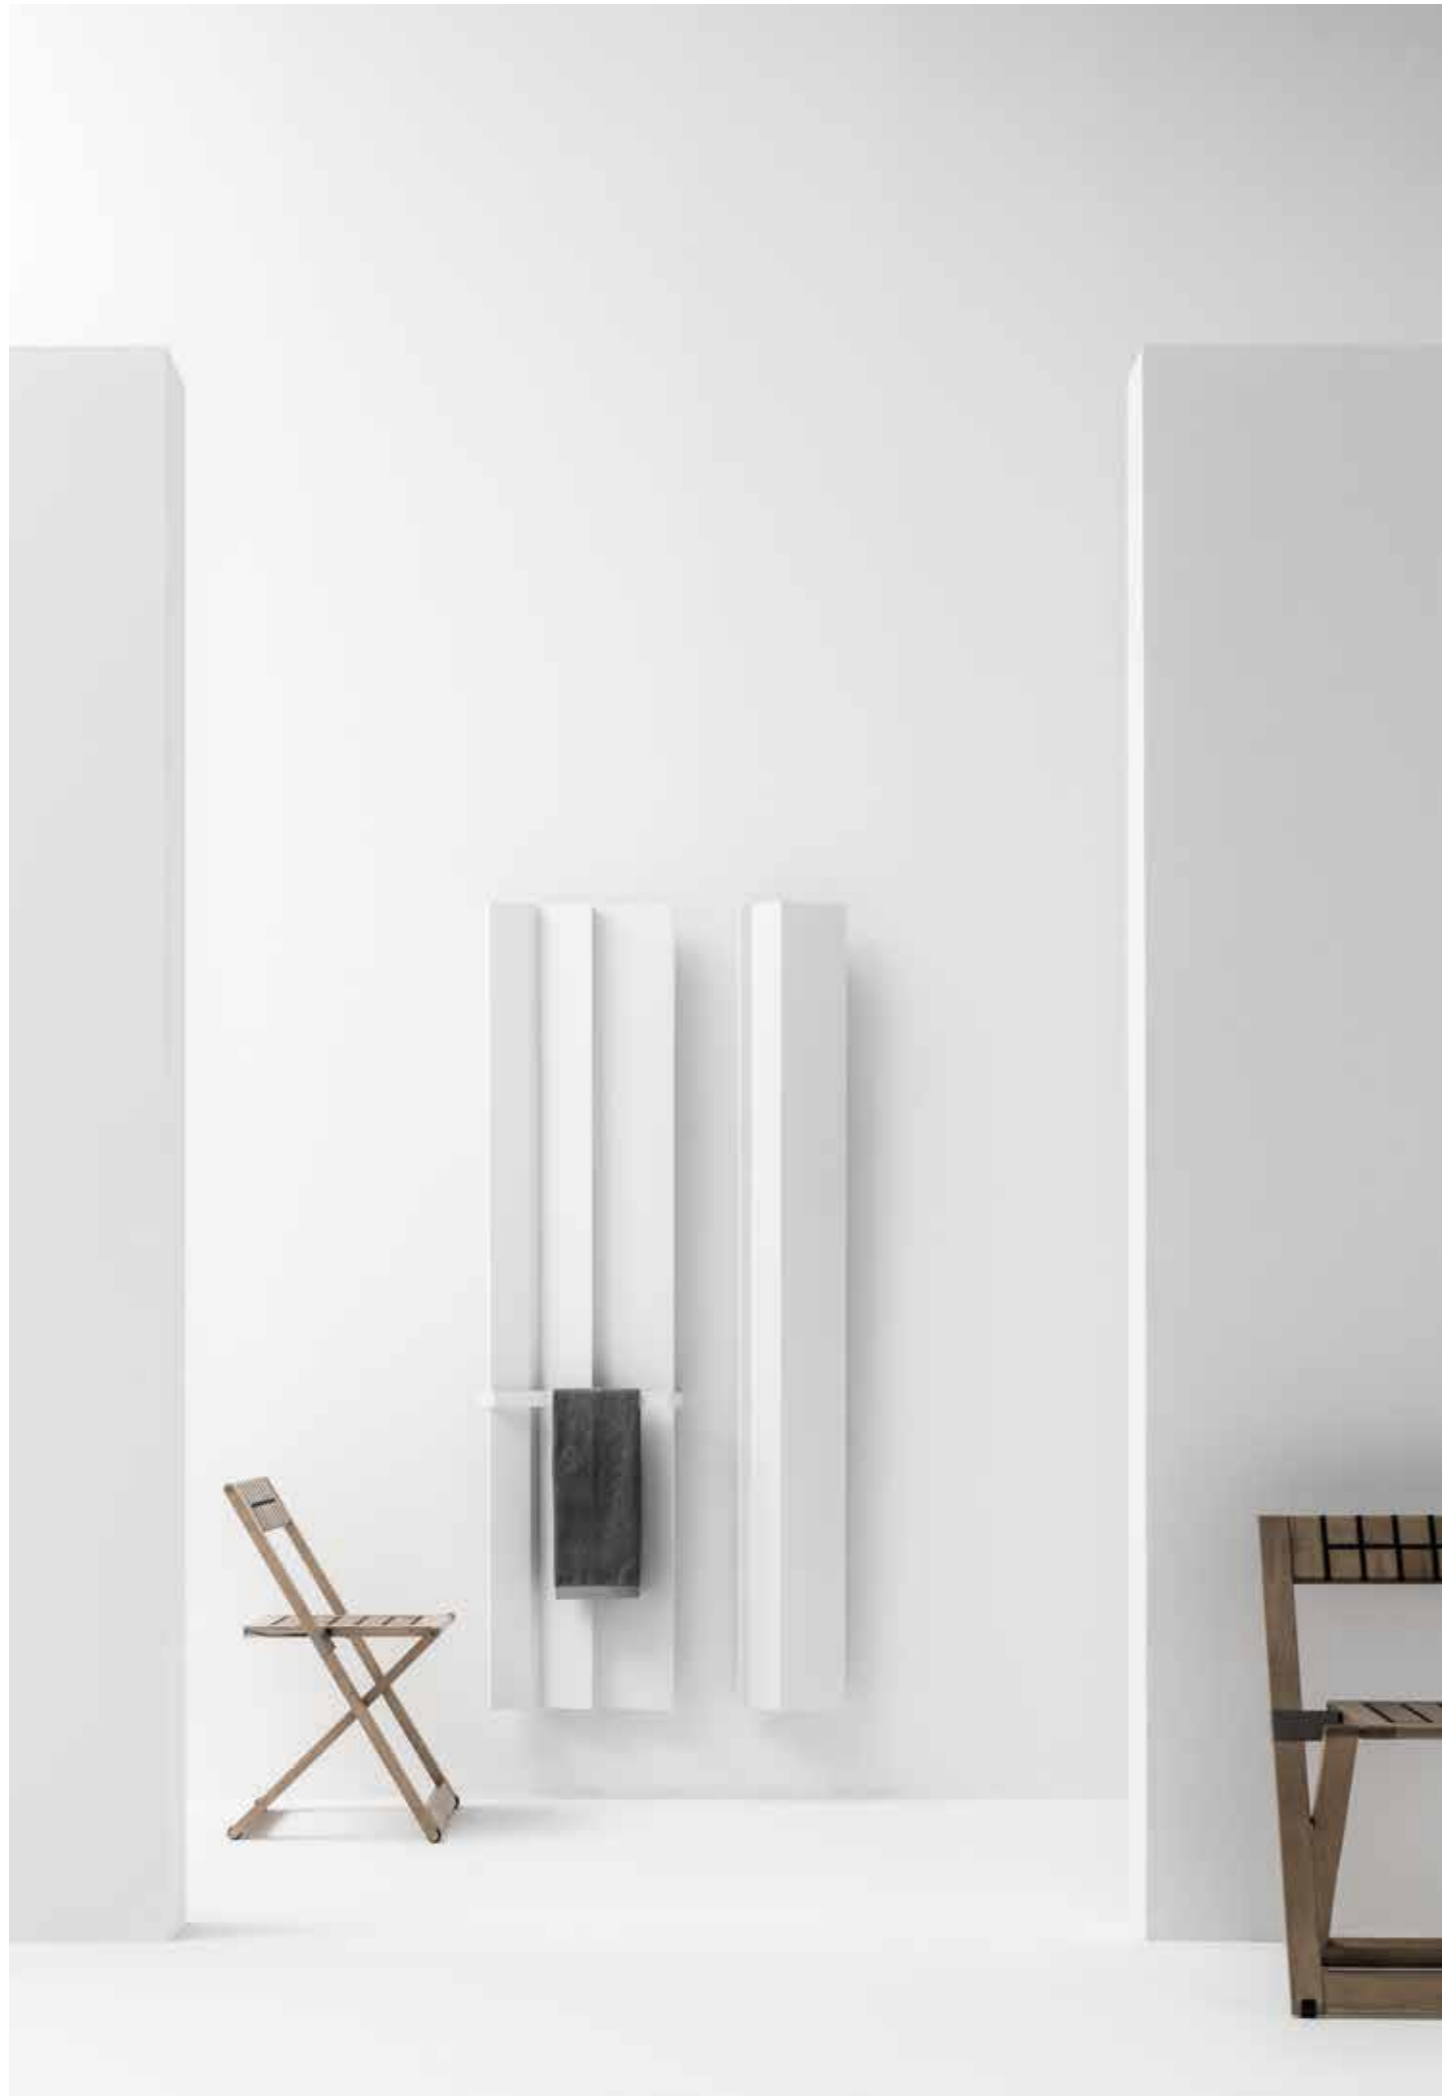

ANDROID _ 200 X 61.8 cm _ WATT ΔT 50° 1499 _ COLOUR NEOP