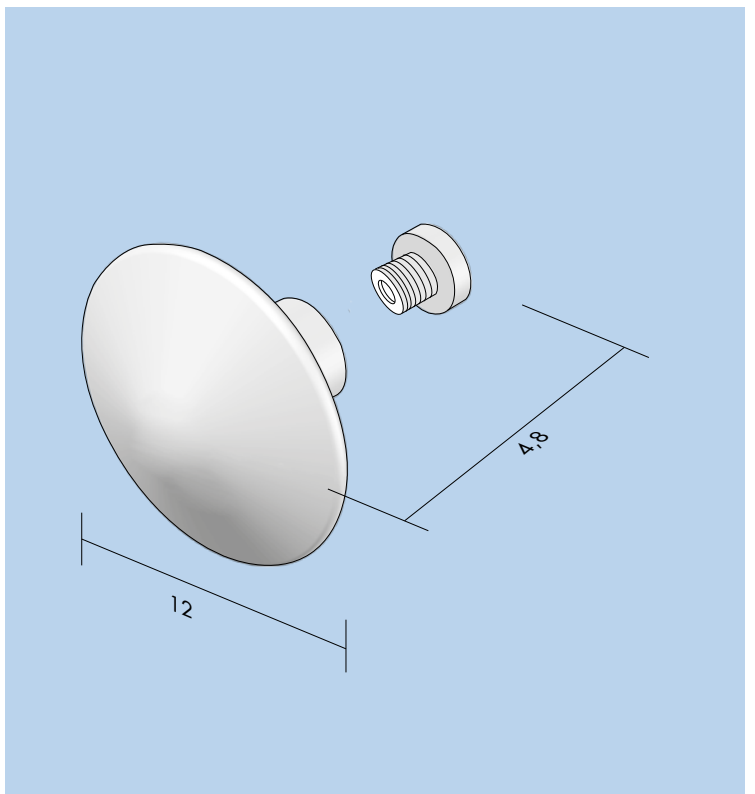

NOT reversible radiator. The opening of the wing is only from right to left
Le radiateur N'EST pas reversible. L'ouverture se fait seulement de droite à gauche
NICHT Reversibler Heizkörper. Die Öffnung der Tür des Heizkörpers ist nur von rechts nach links.
Radiator NO reversible. La apertura de la puerta del radiador es sólo desde derecha hasta izquierda

Momoko

TOWEL HOOK ACCESSORY: 1 PIECE PROVIDED WITH THE RADIATOR
ACCESSOIRE PATÈRE: 1 PIÈCE EST FOURNI AVEC LE RADIATEUR
CROCHET DAS BÜGEL: 1 STÜCK ZUSAMMEN MIT DEM HEIZKÖRPER GELIEFERT
ACCESORIO PERCHA: 1 PIEZA ESTÁ APORTADA CON EL RADIADOR

Unless otherwise specified, the color of the item **MOC** will be provided in the same color of the radiator
Sauf indication contraire, la couleur de l'article **MOC** sera fourni de la même couleur que le radiateur
Wenn Sie nicht die genaue Farbe von Artikel **MOC** angeben, wird es mit der dieselben Farbe von Heizkörper beliefert
Si no indicado, el color del artículo **MOC** sera del mismo color del radiador